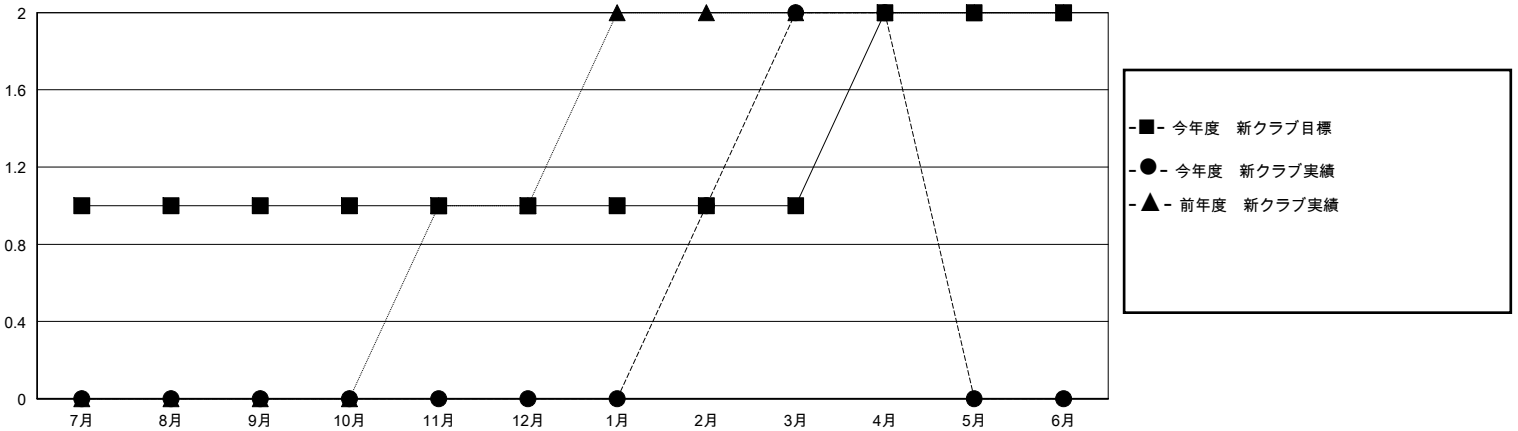

MONTHLY MEMBERSHIP PROGRESS REPORT

District 337 D

Results as of: 4/30/2024

GMT:

地域 JAPAN

GMT会則地域

クラブ				名			
結果: 2023-2024				結果: 2023-2024			
四半期	新クラブ目標	新クラブ	解散クラブ	四半期	会員純増目標	会員増強実績	退会者(転籍を含む)実際
7月/8月/9月	1	0	0	7月/8月/9月	70	68	30
10月/11月/12月	0	0	1	10月/11月/12月	70	22	91
1月/2月/3月	0	2	0	1月/2月/3月	60	114	60
4月/5月/6月	1	0	0	4月/5月/6月	20	18	22

新クラブ目標及び実績累計

会員目標及び実績累計

解散クラブ: 1

57 CLUBS OF 71 一名以上の新会員を登録

男女別

男性 1,707 (79.43%)
女性 442 (20.57%)

退会者

物故会員	8
クラブ解散	4
その他	191
合計	203