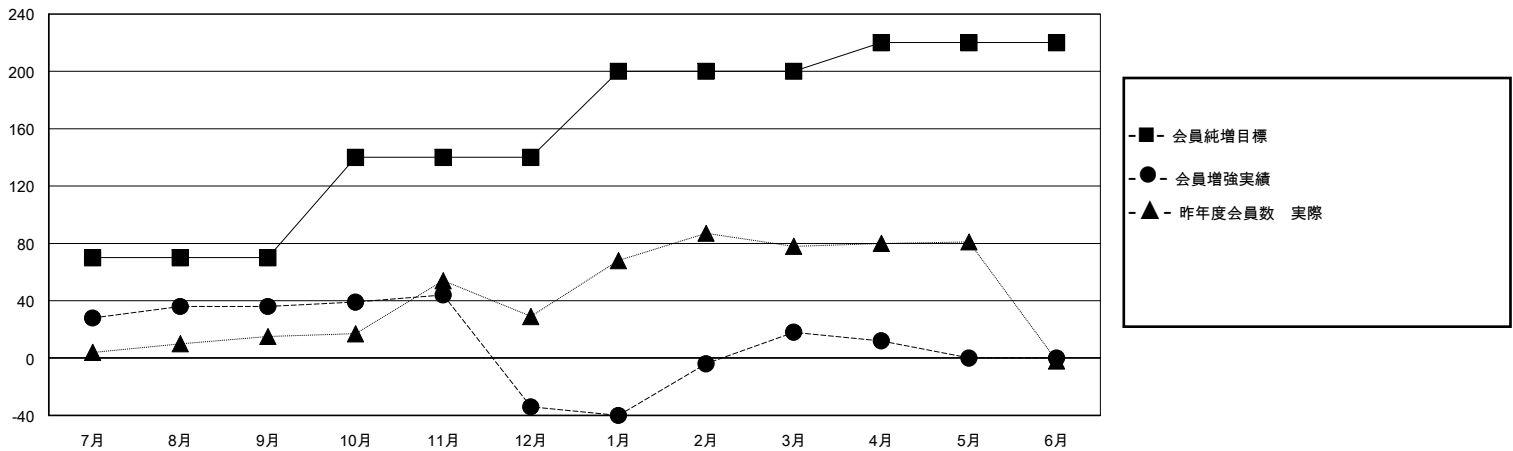

MONTHLY MEMBERSHIP PROGRESS REPORT

District 337 D

Results as of: 4/30/2024

GMT:

地域 JAPAN

GMT会則地域

クラブ				名			
結果: 2023-2024				結果: 2023-2024			
四半期	新クラブ目標	新クラブ	解散クラブ	四半期	会員純増目標	会員増強実績	退会者(転籍を含む)実際
7月/8月/9月	1	0	0	7月/8月/9月	70	68	30
10月/11月/12月	0	0	1	10月/11月/12月	70	22	91
1月/2月/3月	0	2	0	1月/2月/3月	60	114	60
4月/5月/6月	1	0	0	4月/5月/6月	20	18	22

新クラブ目標及び実績累計

会員目標及び実績累計

解散クラブ: 1

57 CLUBS OF 71 一名以上の新会員を登録

男女別

男性 1,707 (79.43%)
女性 442 (20.57%)

退会者

物故会員	8
クラブ解散	4
その他	191
合計	203